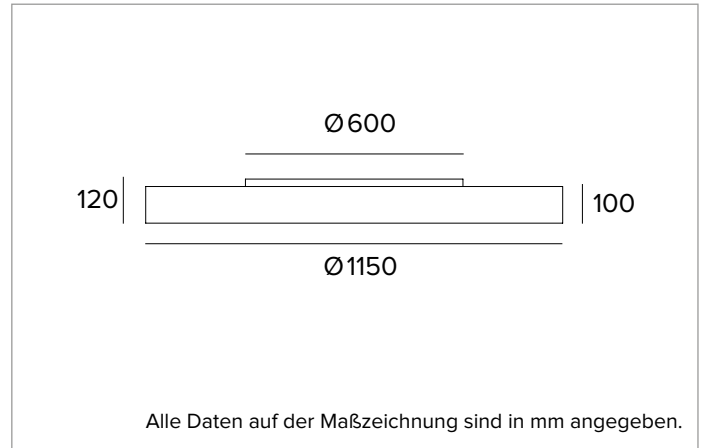

# 1T6257DA90 | THREESIXTY

Runde LED-Leuchte für die Installation an der Decke, als Pendelleuchte, als Einbau- oder Halbeinbauleuchte und als Wandleuchte

		4000K	H(m)	D(m)	E <sub>max</sub> (lx)
		Ra90		114°	
		Fixture Power	273W	1	3.09
		Source Flux	33239lm	2	6.17
		Fixture Flux	20120lm	3	9.26
		Efficacy	74lm/W	4	12.35
TS1482	I <sub>max</sub> =210cd/klm	I <sub>max</sub>	6969cd	5	15.43